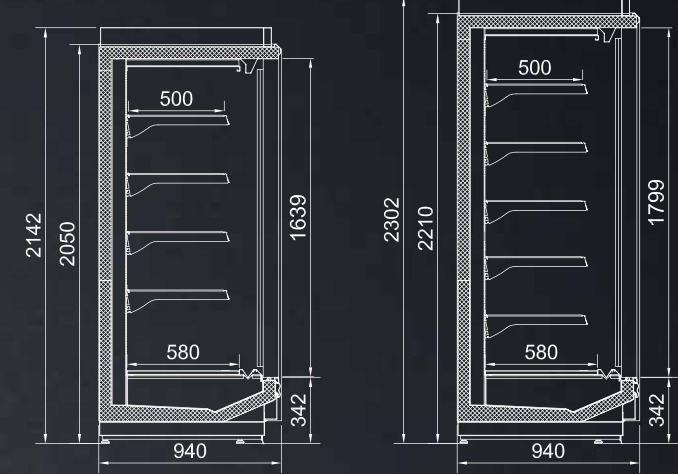

- With its wide glass surface and three different glass cover options, Akasya model provides great efficiency in energy consumption thanks to its modular glass door system.

AKASYA

Yan panel hariç uzunluklar Length without ends	mm	1562	2343	3124	3905				
Yan panel kalınlığı End panel thickness	mm	65							
Yükseklik Height	mm	2050	2210	2050	2210	2050	2210	2050	2210
Çalışma sıcaklığı Working temperature	°C	(-20/-22)							
Açık teşhir yüzeyi Opening display surface	m ²	2,39	2,64	3,59	3,96	4,79	5,29	5,98	6,61
Yükleme alanı Loading area	m ²	4,03	4,81	6,04	7,22	8,06	9,62	10,07	12,03
Net hacim Net volume	dm ³								

Plexi Ürün Tutucu
Plexi Product Stopper

Tel Taban Bölücü
Wire Base Divider

Tel Sepet
Wire Basket

Tel Taban
Wire Base

TEKNİK ÇİZİMLER / TECHNICAL DRAWINGS

T A Z E F İ K İ R L E R

F R E S H
I D E A S

 **ÇAGLAYAN**